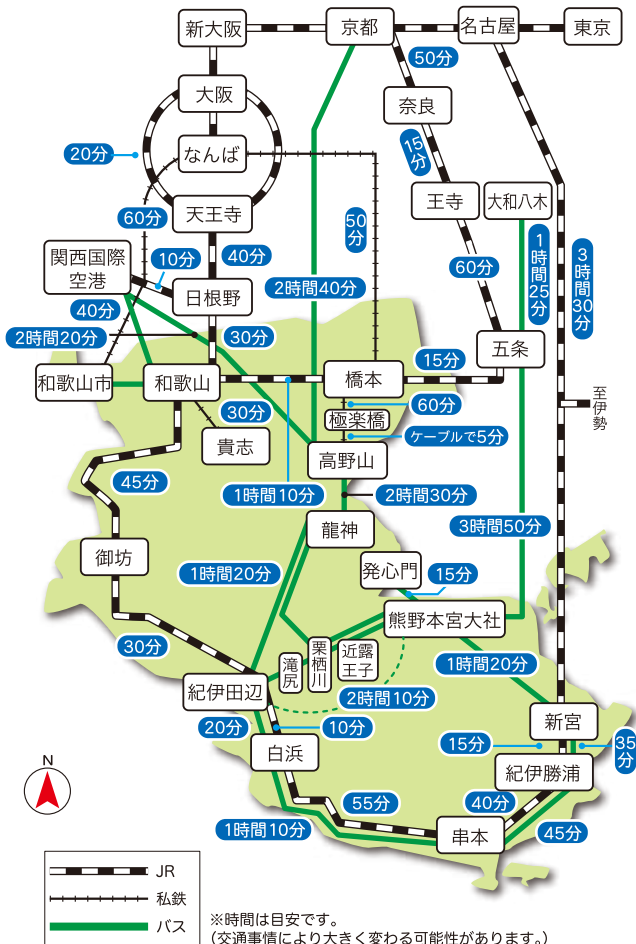

わかやま交通所要時間

電車バス

自動車