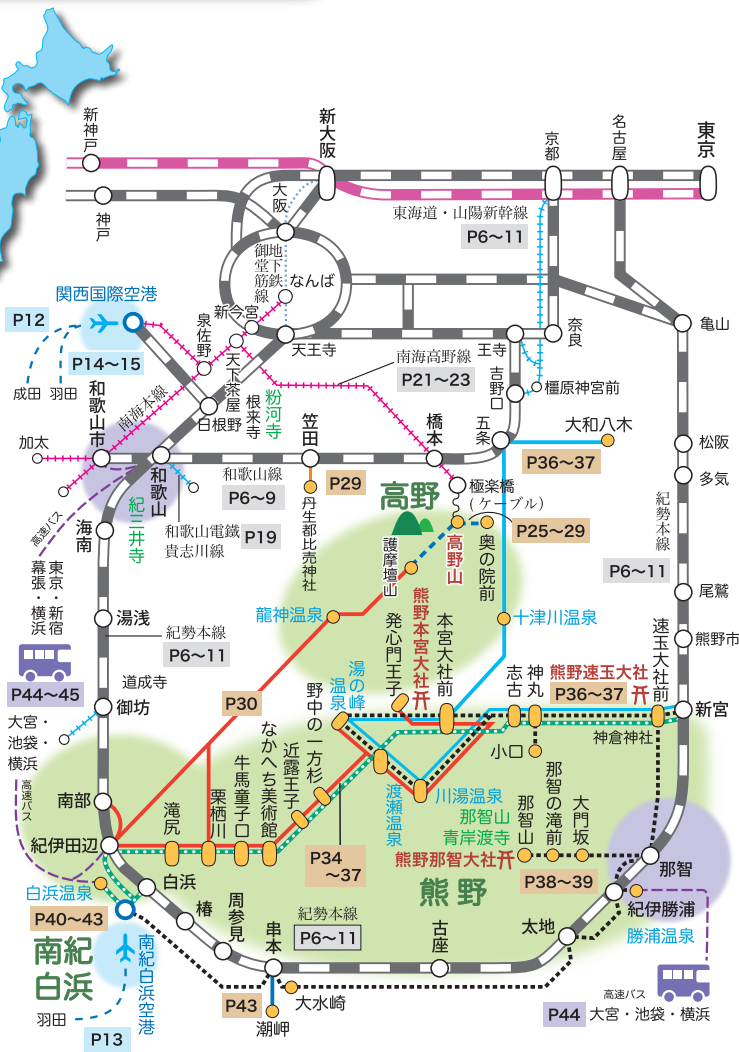

わかやま交通アクセス

新型コロナウイルス感染症の影響により、予告なく交通機関、施設、事業、イベント等の中止、休業、廃止、変更、減便が行われることがあります。
また、掲載している時刻・料金は予告なく変更する場合がありますので、事前にご確認ください。

わかやまへのアクセス 2・3

わかやま交通所要時間 4・5
東京→高野山→熊野古道 20
伊勢→熊野 31

JR東海道新幹線・JR紀勢本線
JR和歌山線時刻表 6~11

JRのおトくな
きっぷ情報 18

和歌山電鐵
貴志川線時刻表 19

南海高野線時刻表 &
おトくなきっぷ情報 21~23

航空ダイヤ
JAL・ANA・SFJ・
GK・MM 12~13

空港アクセス時刻表
関西国際空港・南紀白浜空港から 14~17
各方面へ(電車・リムジンバス・観光タクシー)

主要バス路線図 24

高野山エリア
路線バス時刻表 25~30
イラストマップ

熊野エリア
路線バス時刻表 32~39
イラストマップ

南紀白浜エリア
路線バス時刻表 40~43

高速バス時刻表
東京 ↔ 和歌山 44~45

定期観光バス時刻表 45

熊野で船旅 46~47

語り部と歩こう 48~50

高野山・熊野古道
白浜エリア情報 51~53

和歌山
サイクリング情報 54~55

お問合せ 55

モデルコース 56~61